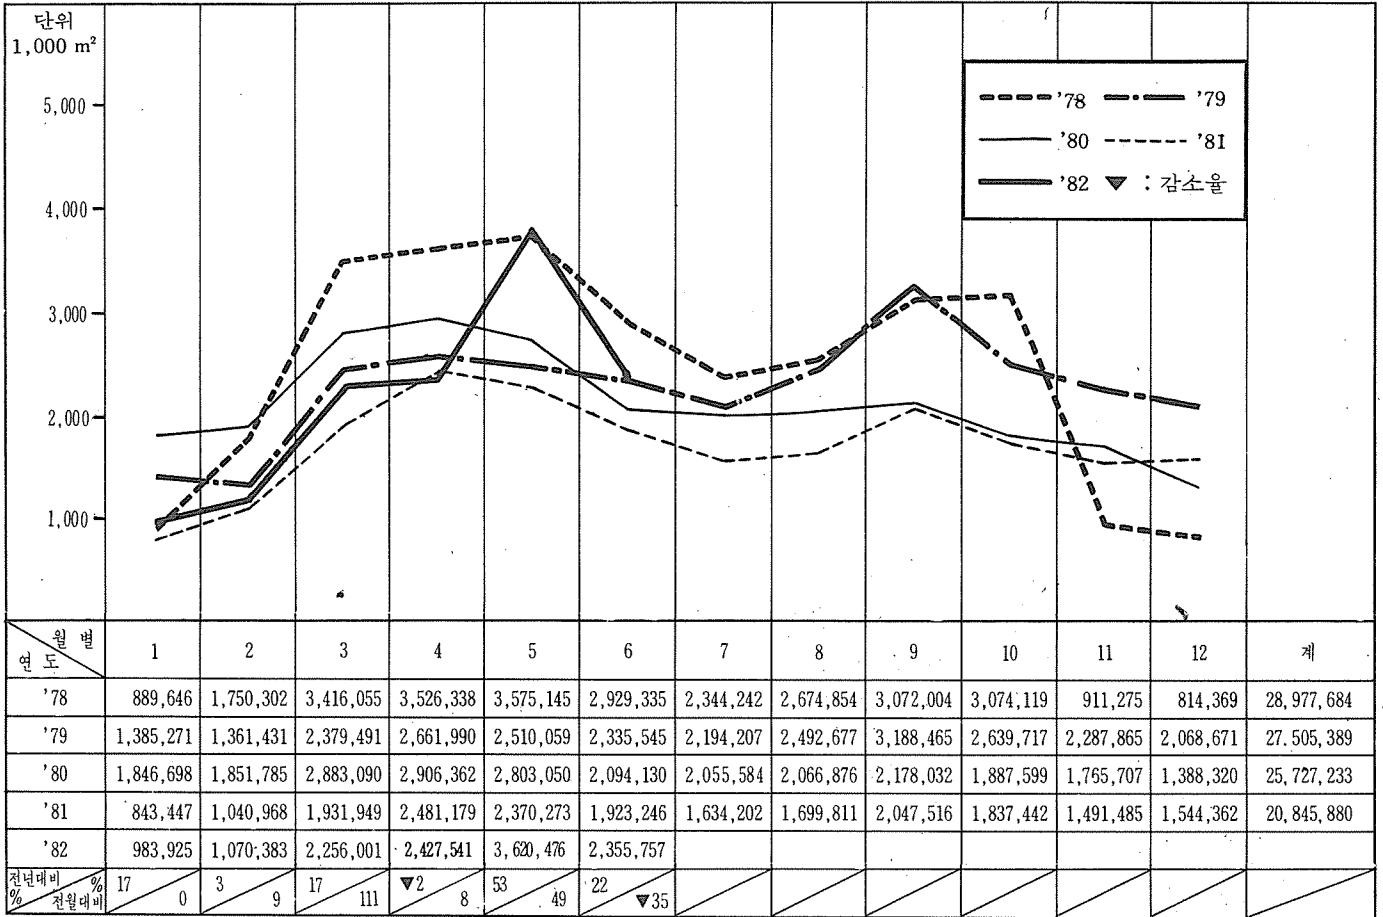

건축허가(도서신고) 면적 변동 추세

건설부 집계 / 건축허가현황

(82. 6 현재)

건축사협회 집계 / 도서신고현황

(82. 7 현재)