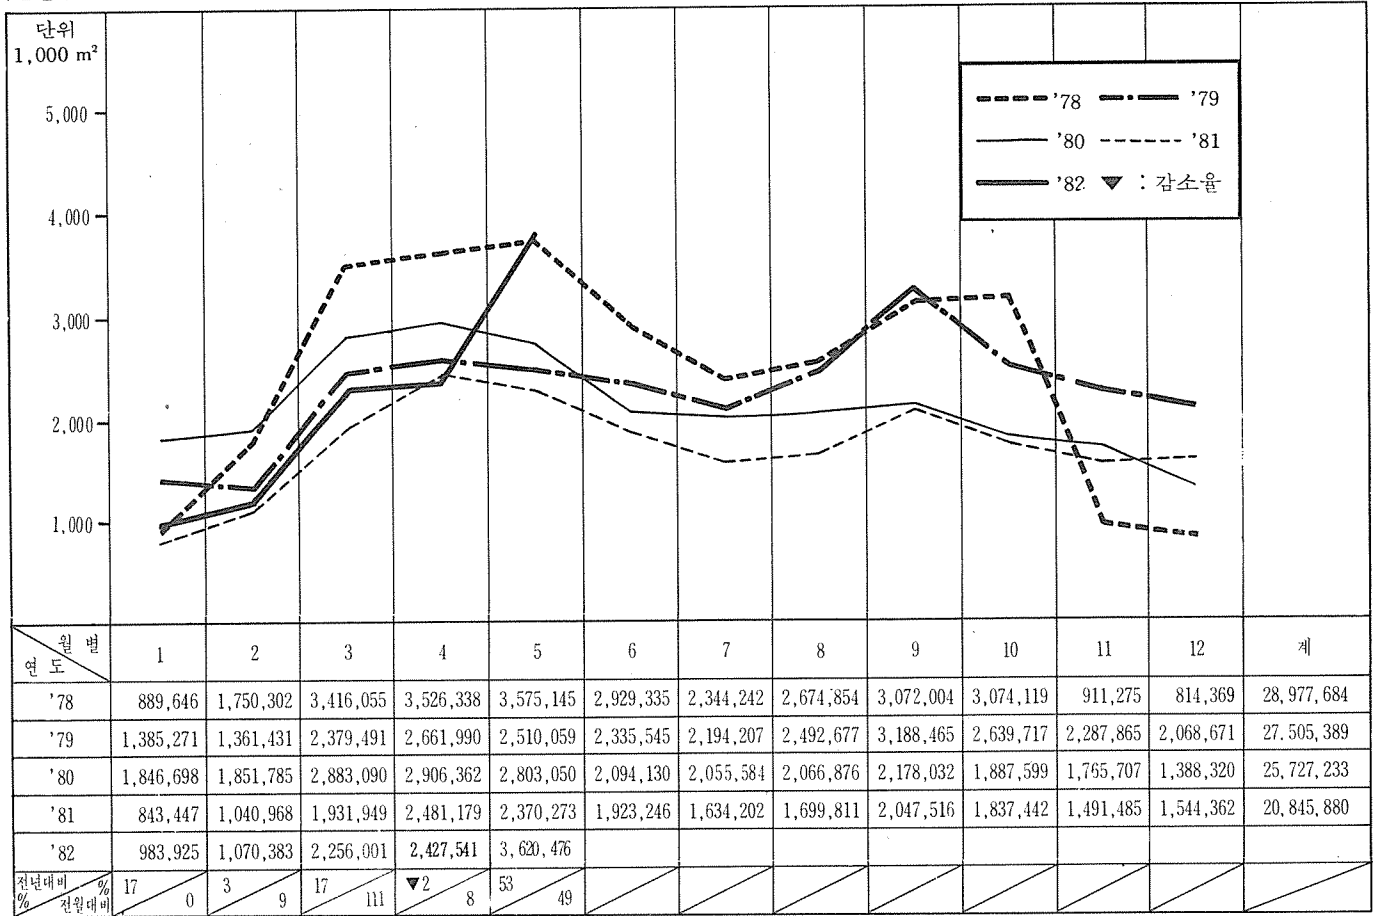

# 건축허가(도서신고) 면적 변동 추세

(건설부집계 건축허가현황)

(82. 5 현재)

(건축사협회집계 도서신고현황)

(82. 5 현재)