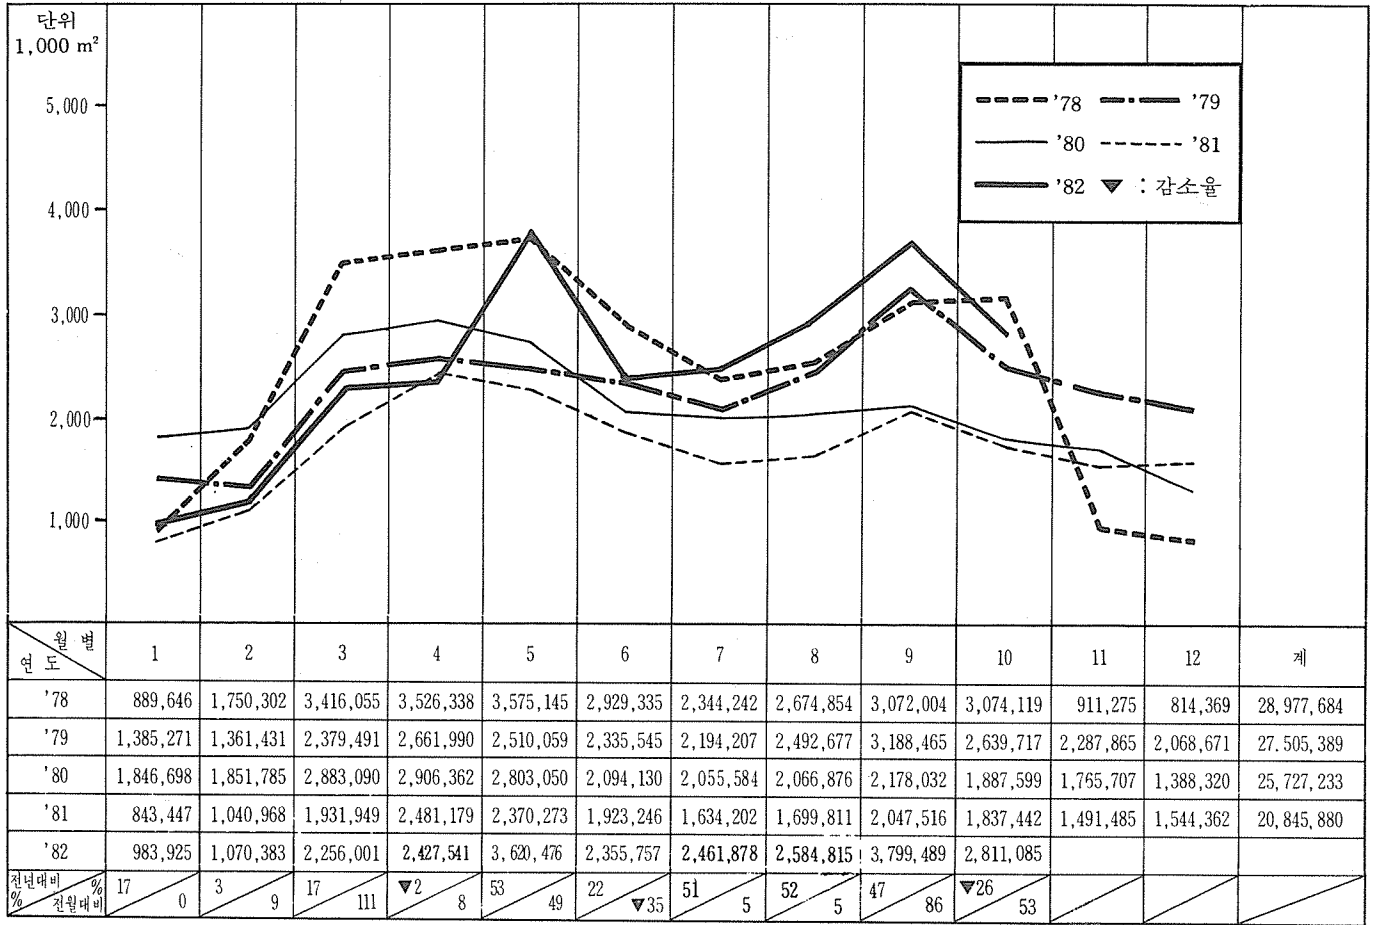

건축허가(도서신고) 면적 변동 추세

건설부 집계 / 건축허가현황

〈82. 10월말 현재〉

건축사협회 집계 / 도서신고현황

〈82. 10월말 현재〉