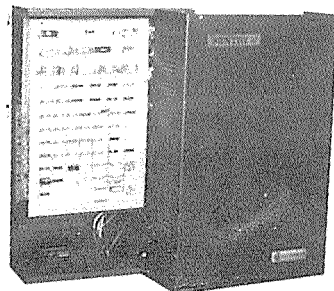

同製品은 소비자가 전압을 잘못알고 사용해 파손되거나 저전압으로 화면이 찌그러지는 등의 불편을 없앴으며 소비전력을 줄여 가계에 도움을 주고 있다.

MINI 電子交換機 (SENTRY-20)

□ 韓國電子通信 □

SENTRY-20 MINI 電子交換機는 중계대가 필요없는 간이교환기로서 교환수가 필요없으며 한자리 숫자 및 두자리 숫자 다이얼로 간단히 통화가 가능

하고 DDD 제어기능이 가능(Key-phone 문제점인 DDD 제어기능 해결)하다.

또한 소비전력이 적으며 벽에다 걸 수 있는 소형 경량이어서 별도의 설치면적이 필요없다.

<기능>

내선가입자 상호통화기능, 국선통화 전환기능, 협의기능(3자협의 기능), 5자회의 기능, 단축 다이얼 기능, 내선 대표번호 기능, Call Pick up 기능, Wait on trunk 기능, Ring when free 기능, Hot line 기능, DDD 제어기능, 자동 절단 기능, 국선 자동 발신기능, 보류시 음악 송출기능, 국선 대피 기능.