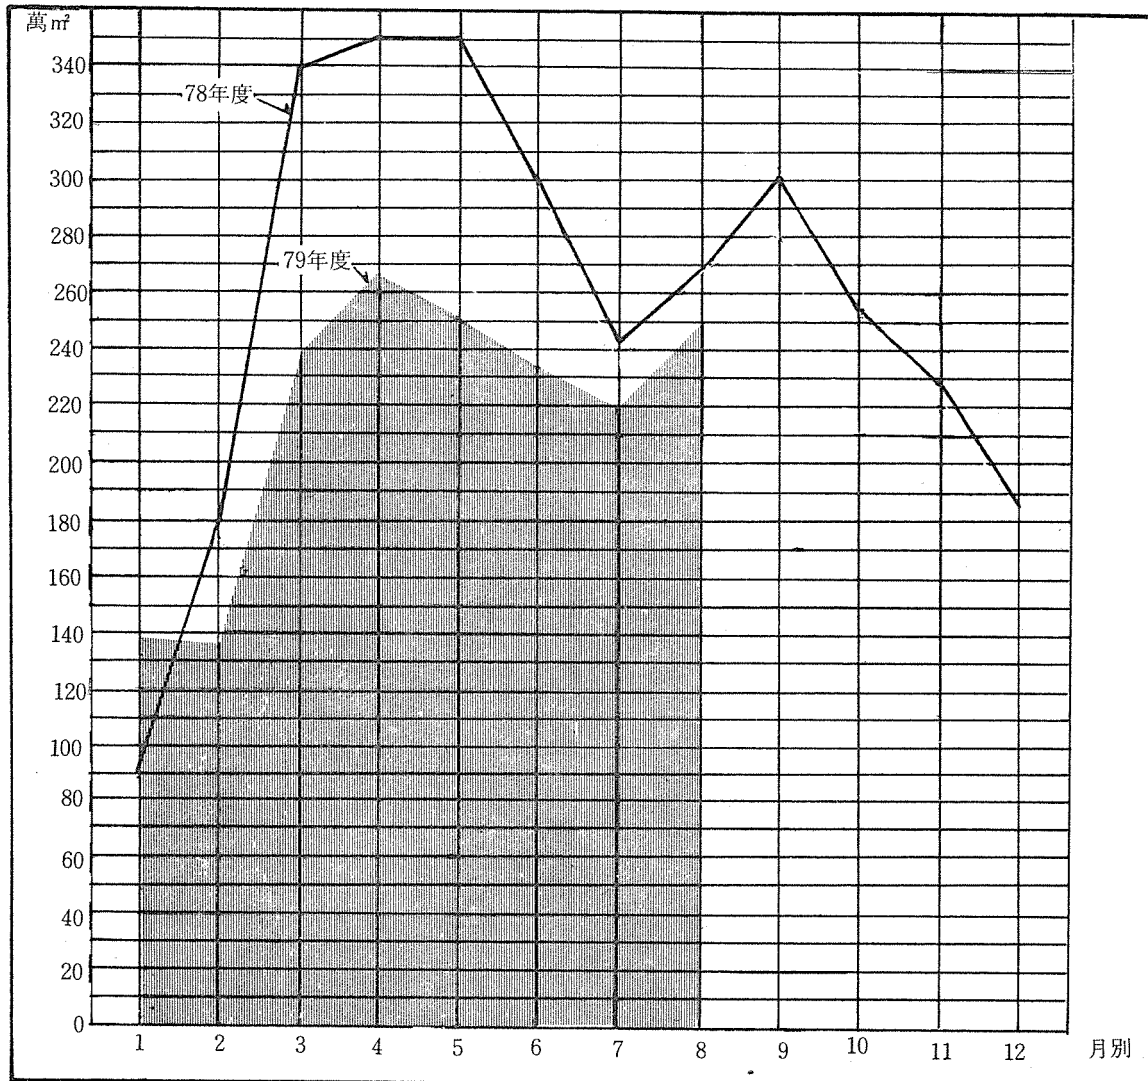

# 全国建築許可統計

月別建築許可(延面積)統計

1979年(1月~8月)

月別建築許可(棟数)統計

1979年(8月分)

棟数(千棟)

構造別 許可統計

1978   
1979 

(延面積: 万m<sup>2</sup>)

棟数(千棟)

用途別 許可統計

(延面積: 万m<sup>2</sup>)

棟数(千棟)

市道別 許可統計

(延面積: 万m<sup>2</sup>)

(棟数 萬棟)