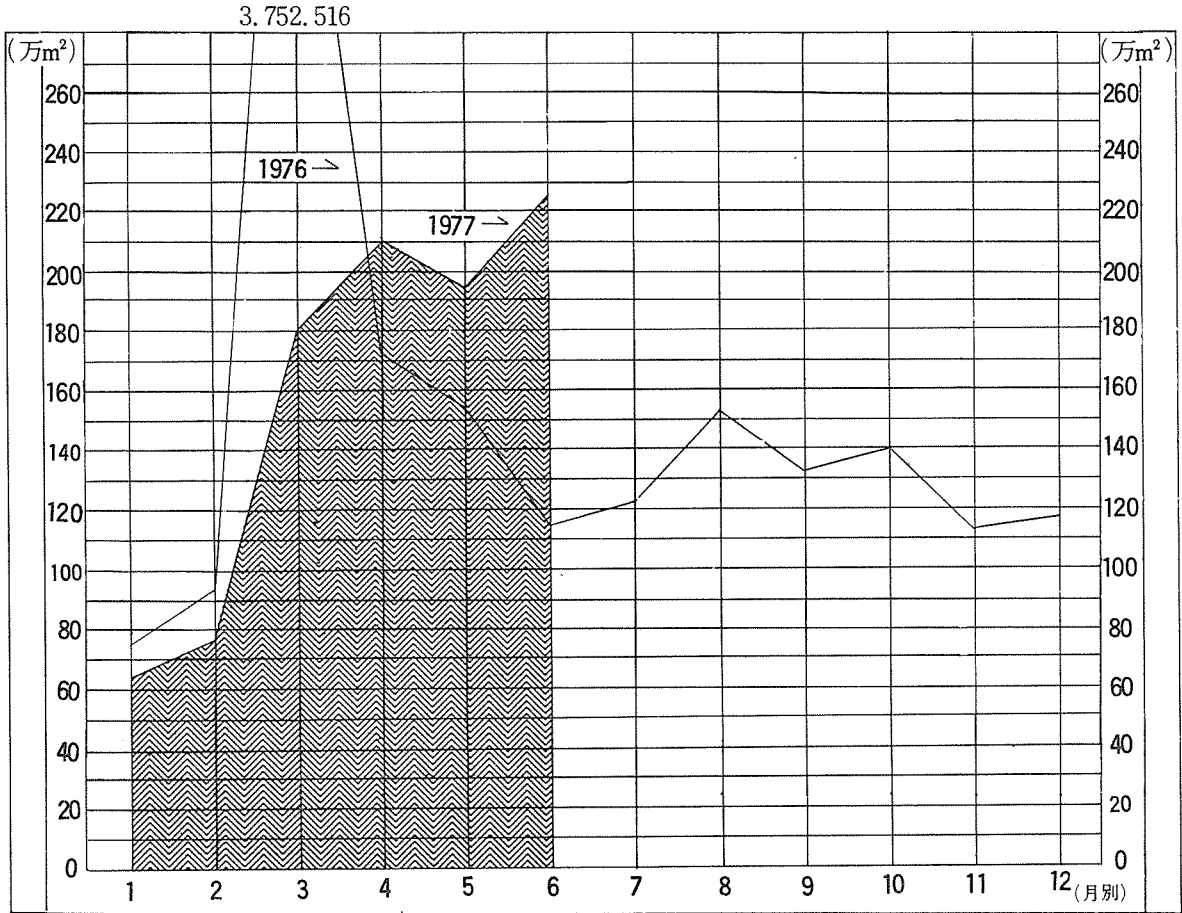

# 全国建築許可統計

(1977年 6月分)

月別建築許可(延面積)統計

27.086 月別建築許可(棟数)統計

1976

1977

(延面積：千m<sup>2</sup>)

棟数(千棟)

構造別許可統計

棟数(千棟)

用途別許可統計

(延面積：千m<sup>2</sup>)

棟数(千棟)

市道別許可統計

延面積：千m<sup>2</sup>

棟数(萬棟)

全国許可統計総括

(延面積：萬m<sup>2</sup>)