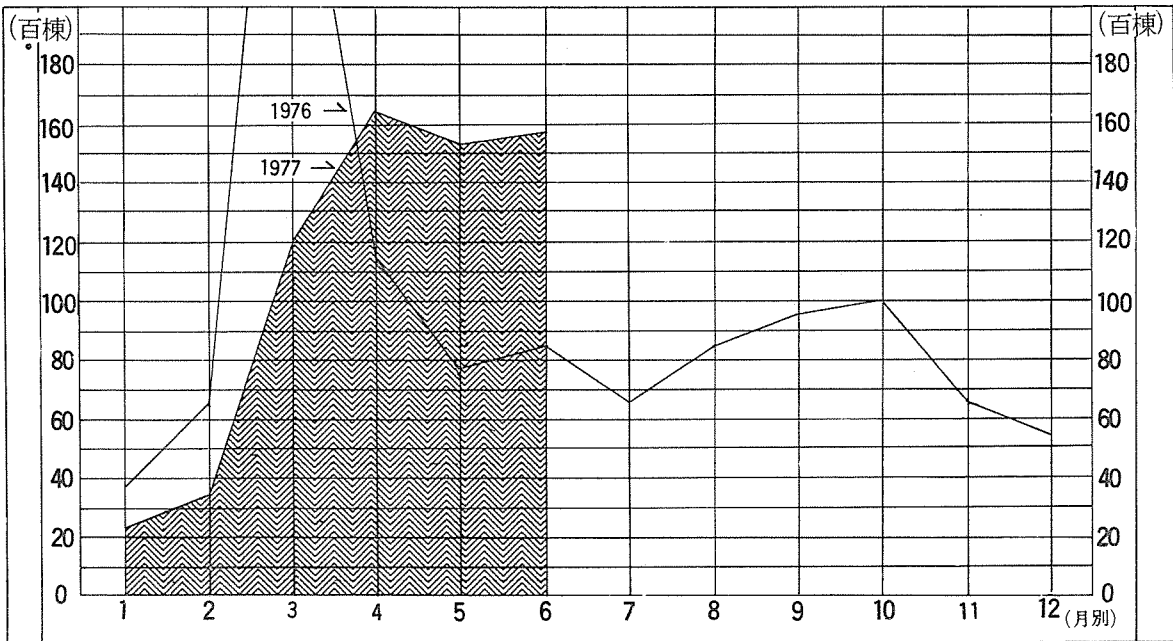

# 全国建築許可統計

(1977年 6月分)

月別建築許可(延面積)統計

27.086 月別建築許可(棟数)統計

1976

1977

(延面積：千m<sup>2</sup>)

棟数(千棟)

構造別許可統計

棟数(千棟)

用途別許可統計

(延面積：千m<sup>2</sup>)

棟数(千棟)

市道別許可統計

延面積：千m<sup>2</sup>

棟数(萬棟)

全国許可統計総括

(延面積：萬m<sup>2</sup>)