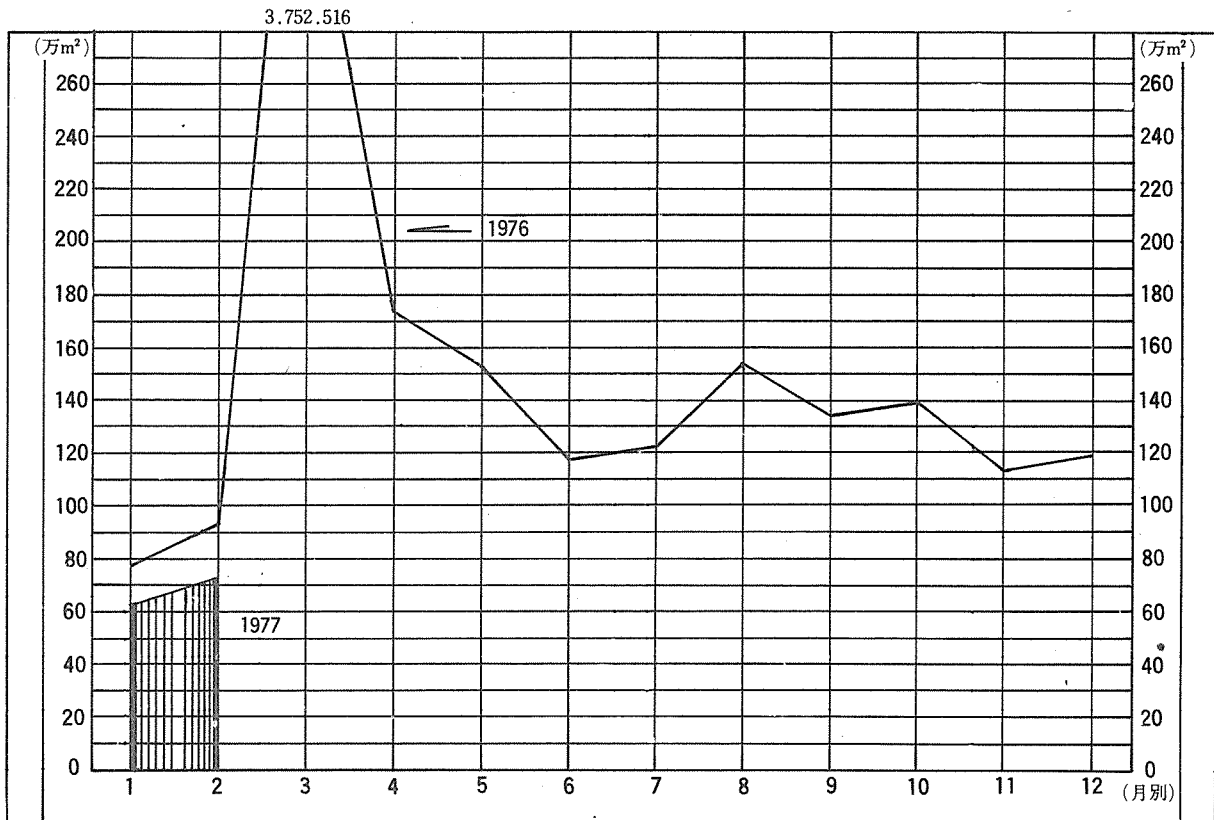

# 全国建築許可統計

(1977年 2月分)

月別建築許可(延面積)統計

月別建築許可(棟数)統計

(1977年2月分)

構造別許可統計

1976   
1977 

用途別許可統計