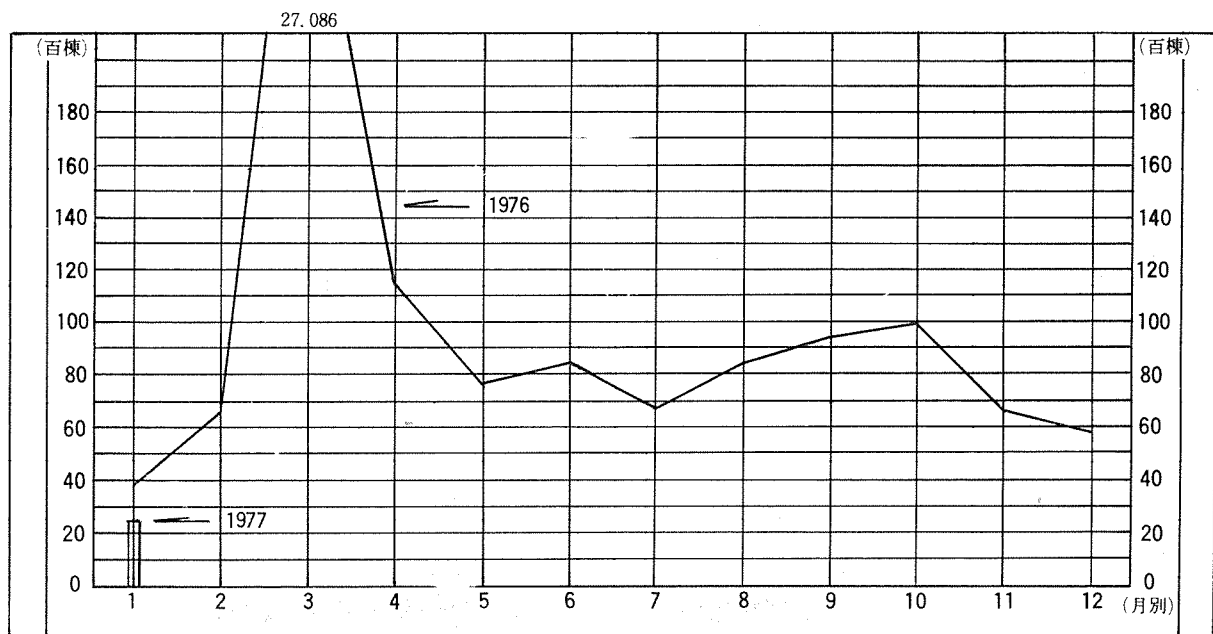

全国建築許可統計

(1977年1月分)

月別建築許可(延面積)統計

月別建築許可(棟数)統計

(1977年1月分)

構造別許可統計

1976 
1977 

用途別許可統計

(延面積: 千m²)

市道別許可統計

(延面積: 千m²)

全国許可統計総括

(延面積: 千m²)