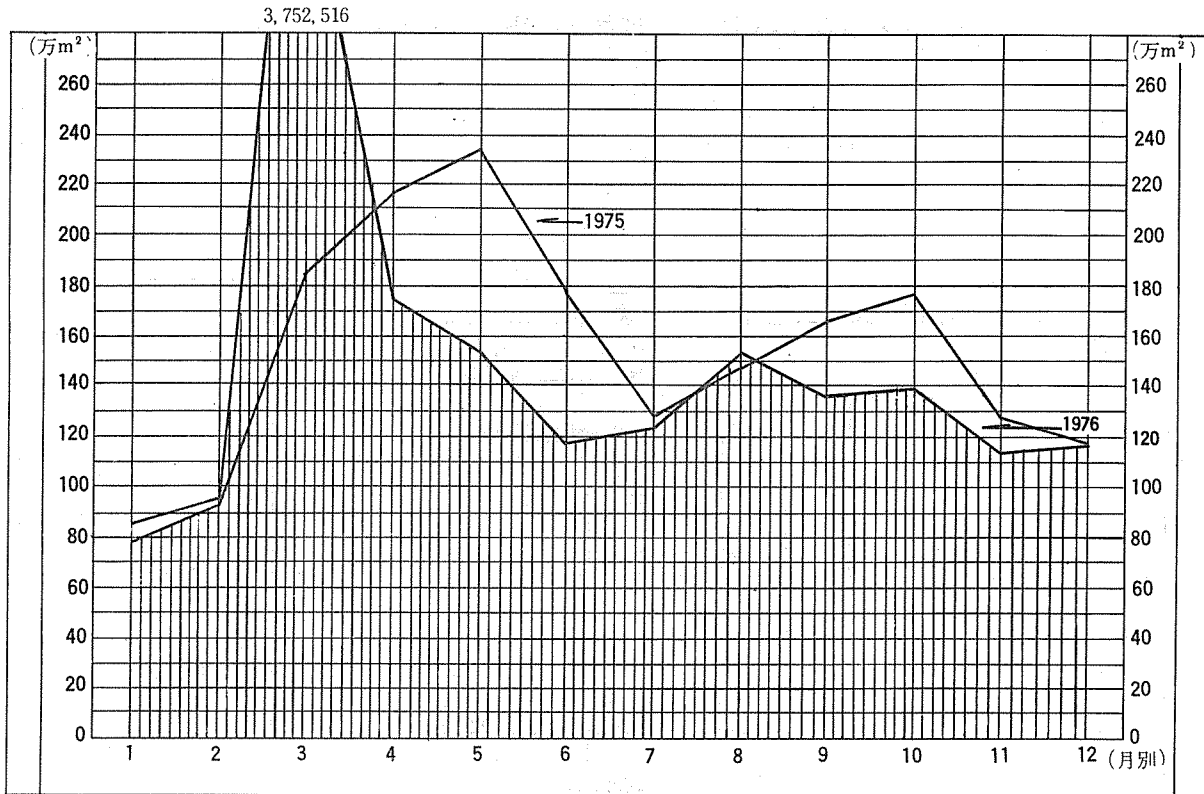

全国建築許可統計

(1976年12月分)

月別建築許可(延面積)統計

月別建築許可(棟数)統計

(1976年12月分)

1975 
1976 

構造別 許可統計

用途別 許可統計