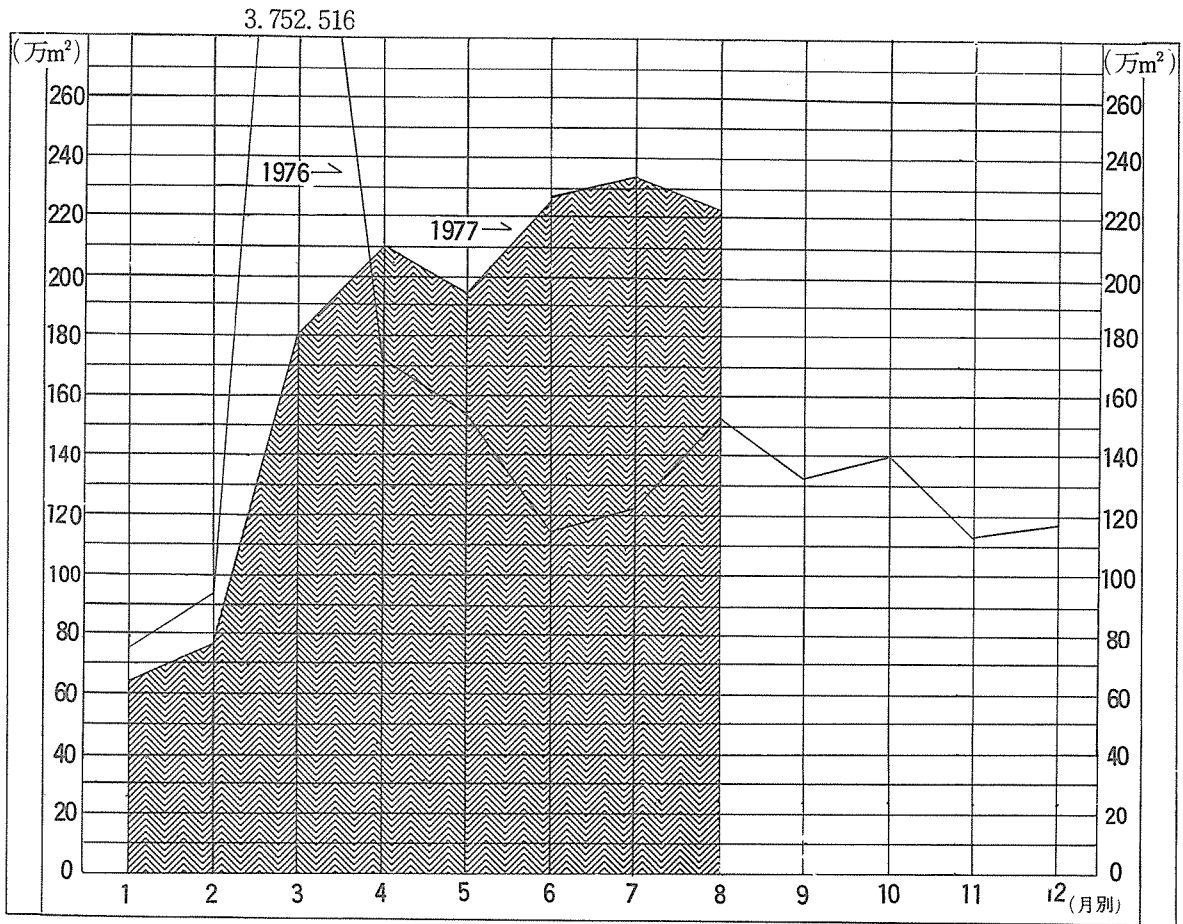

全国建築許可統計

(1977年 8月分)

月別建築許可(延面積)統計

27.086 月別建築許可(棟数)統計