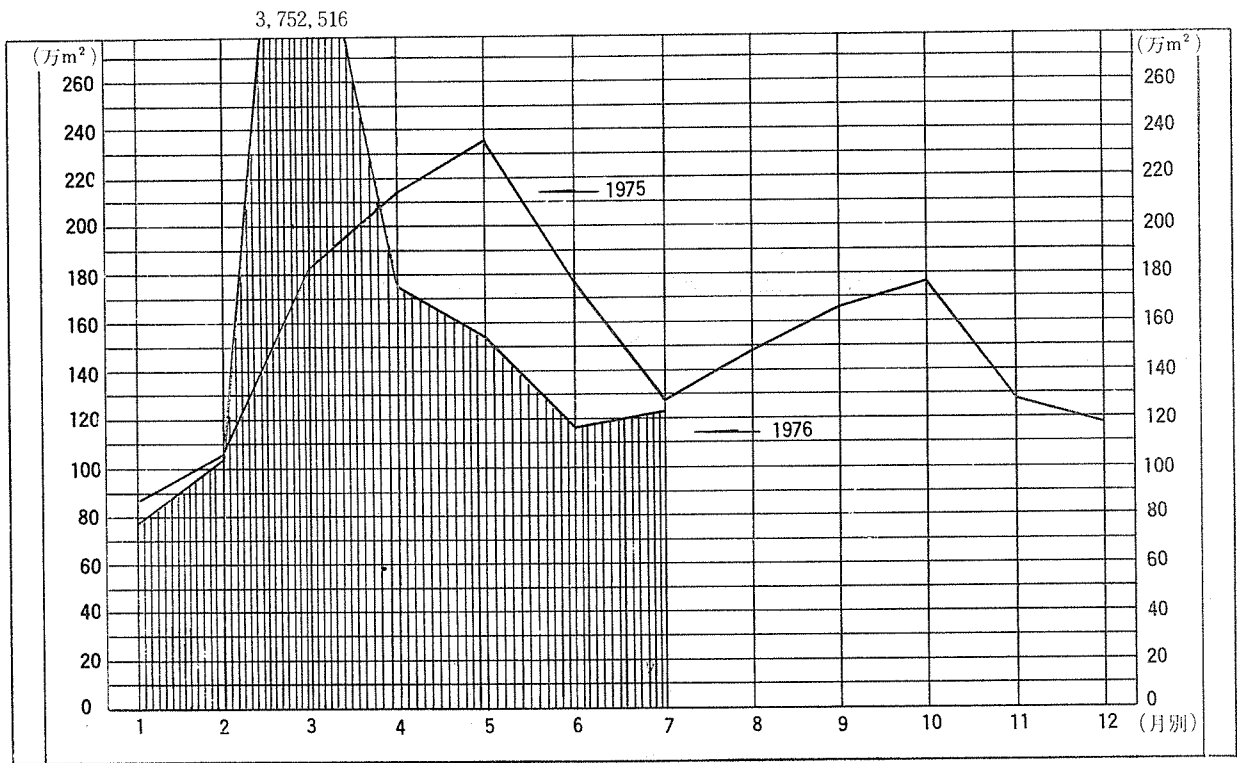

# 全国建築許可統計

(1976年7月分)

月別建築許可(延面積)統計

月別建築許可(棟数)統計

(1976年7月分)

構造別 許可統計

1975   
1976 

用途別 許可統計