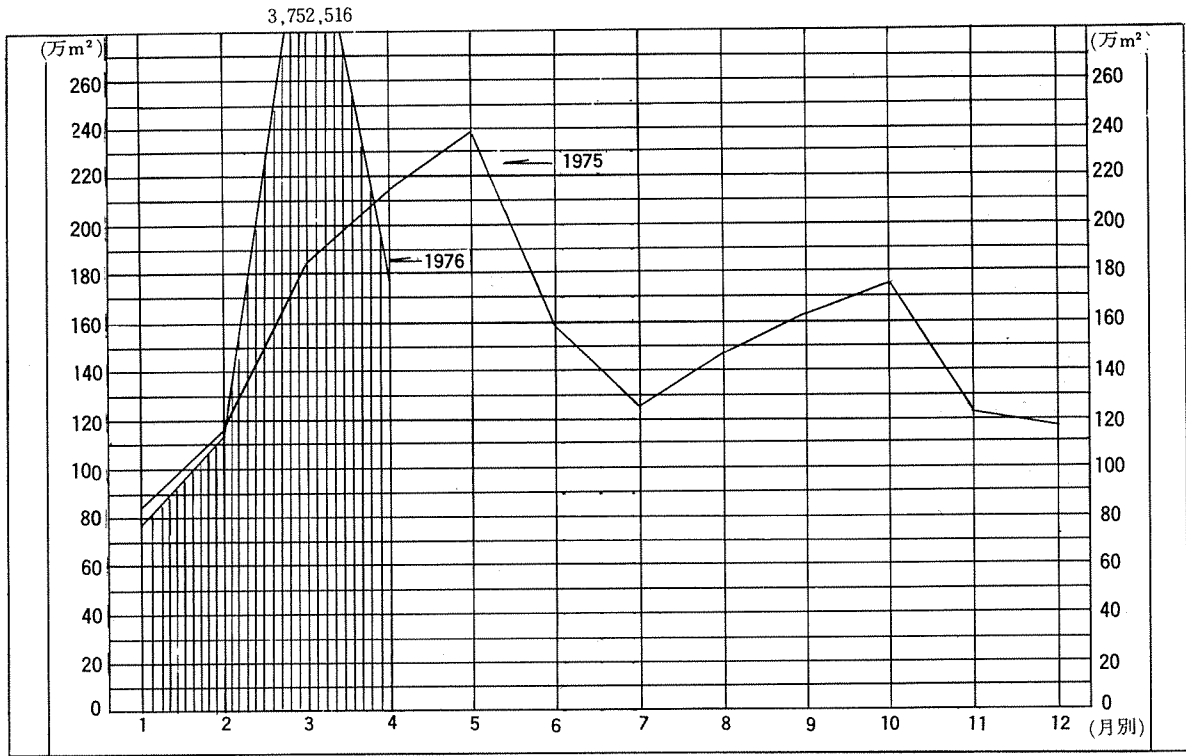

全国建築許可統計

(1976年4月分)

月別建築許可(延面積)統計

月別建築許可(棟数)統計

(1976年4月分)

1975   
1976 

構造別 許可統計

用途別 許可統計