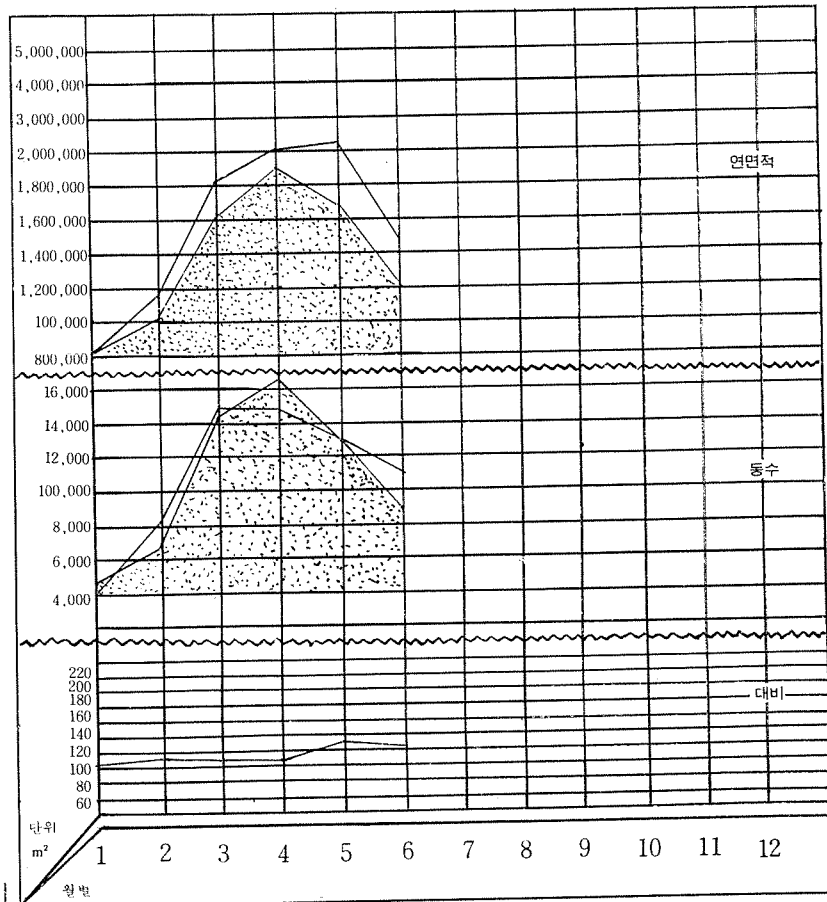

全国建築許可統計

1975年 6月分

시도별 허가 통계 및 전년대비

월별 건축허가 통계 전년대비

· 용도별 허가통계, 전년대비

· 구조별 허가통계, 전년대비