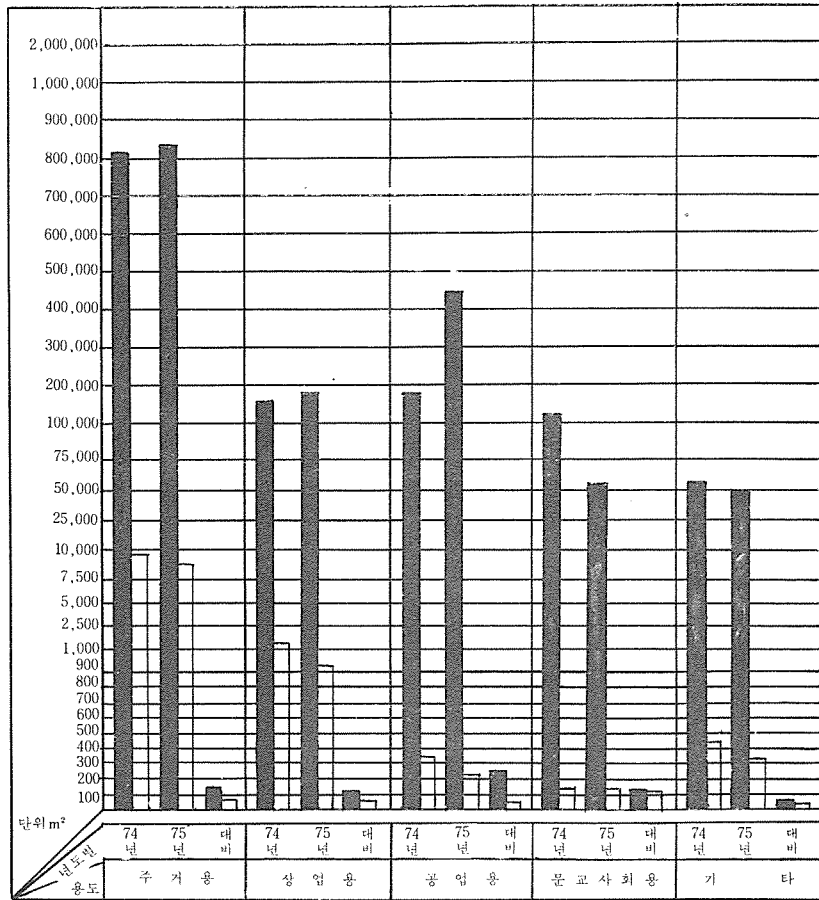

全国建築許可統計

1975年 6月分

시도별 허가 통계 및 전년대비

월별 건축허가 통계 전년대비

· 용도별 허가통계, 전년대비

· 구조별 허가통계, 전년대비