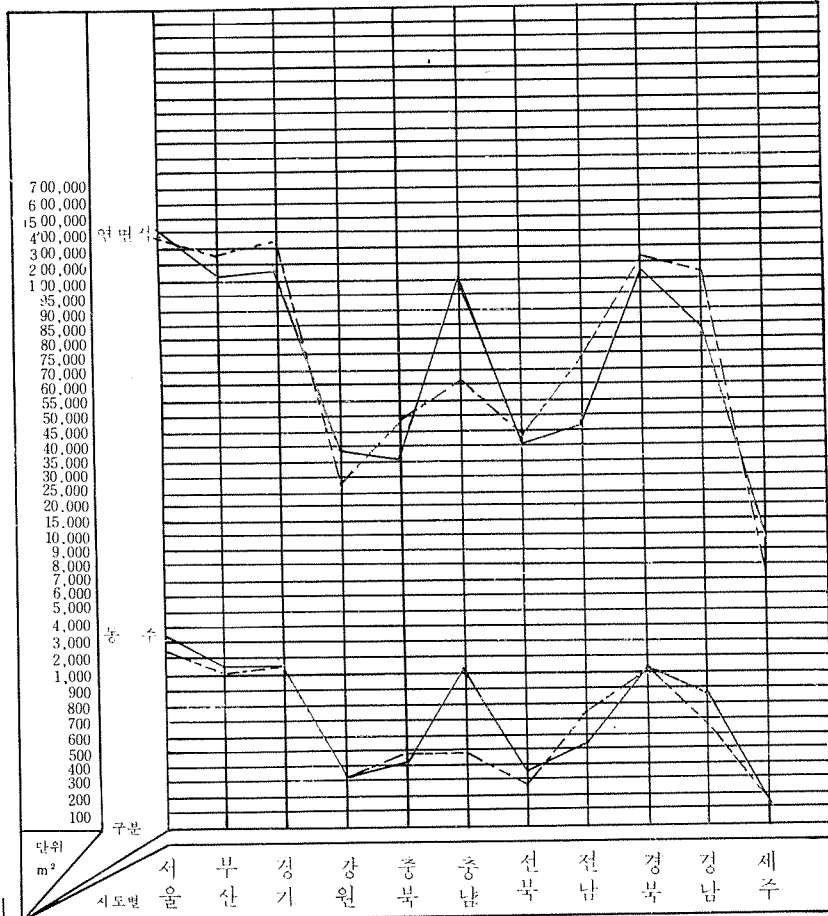

全国建築許可統計

1975年 6月分

시도별 허가 통계 및 전년대비

월별 건축허가 통계 전년대비

· 용도별 허가통계, 전년대비

· 구조별 허가통계, 전년대비