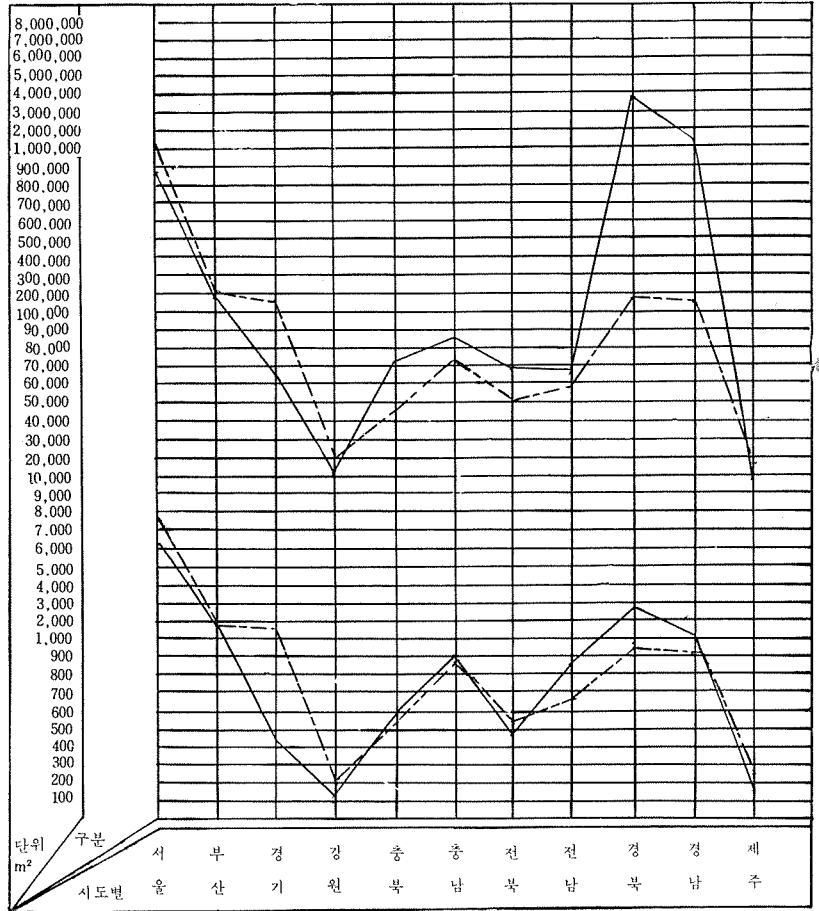

全国建築許可統計

1975年 4 月分

74년도 ———
75년도 - - - - -

시도별 허가 통계 및 전년대비

74년도 □
75년도 ▨

월별 건축허가 통계 전년대비

용도별 허가통계, 전년대비

구조별 허가통계 및 전년대비