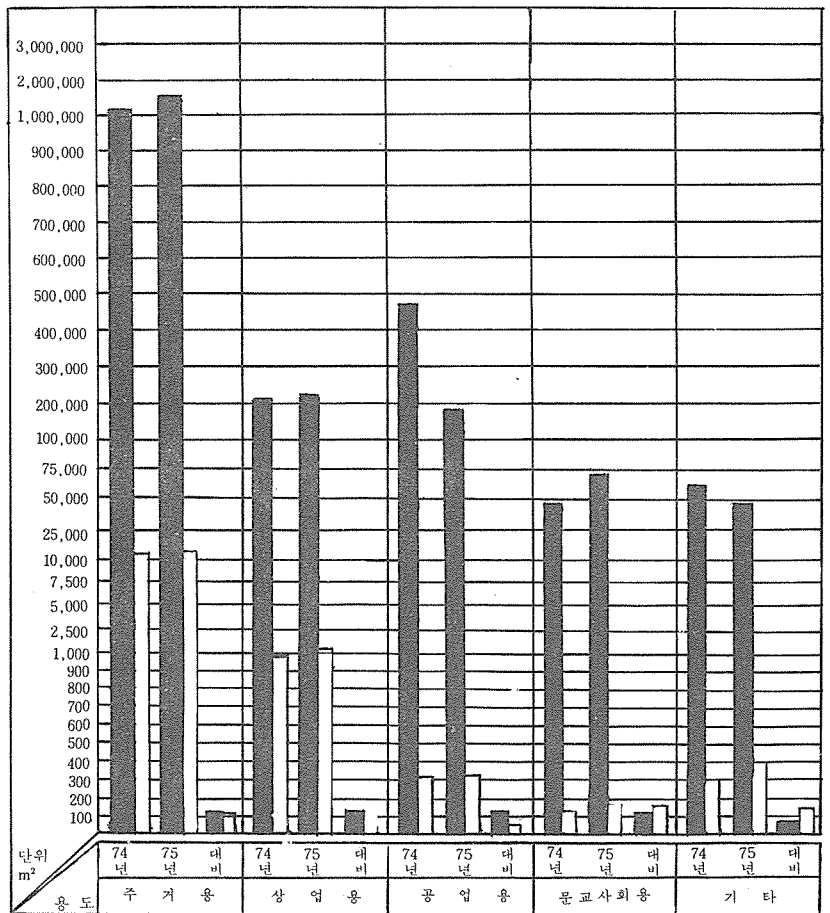

全国建築許可統計

1975年 4 月分

74년도 ———
75년도 - - - - -

시도별 허가 통계 및 전년대비

74년도 □
75년도 ▨

월별 건축허가 통계 전년대비

용도별 허가통계, 전년대비

구조별 허가통계 및 전년대비