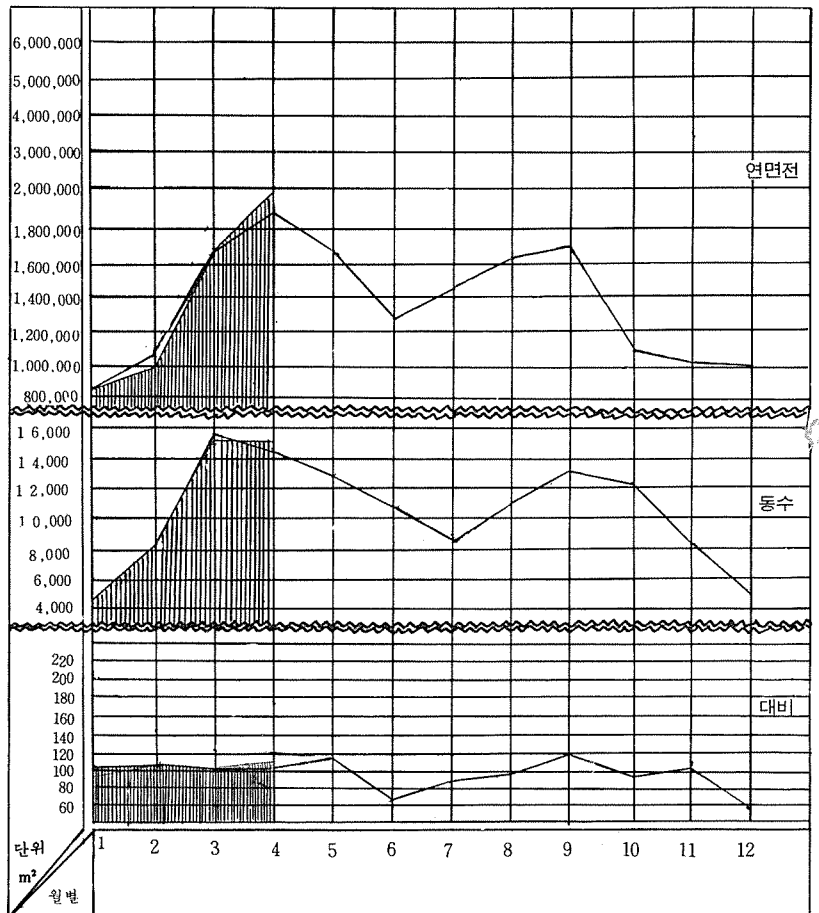

全国建築許可統計

1975年 4 月分

74년도 ———
75년도 - - - - -

시도별 허가 통계 및 전년대비

74년도 □
75년도 ▨

월별 건축허가 통계 전년대비

용도별 허가통계, 전년대비

구조별 허가통계 및 전년대비