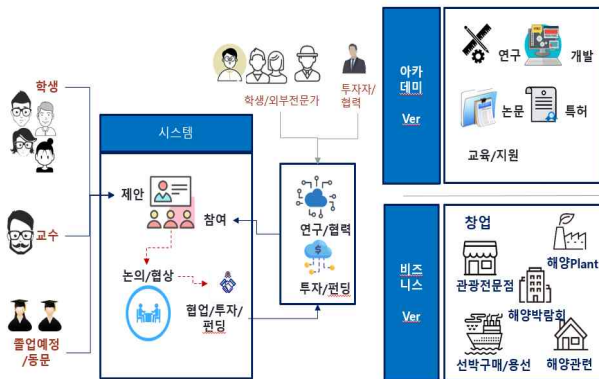

03 시스템

□ 서비스 구성도