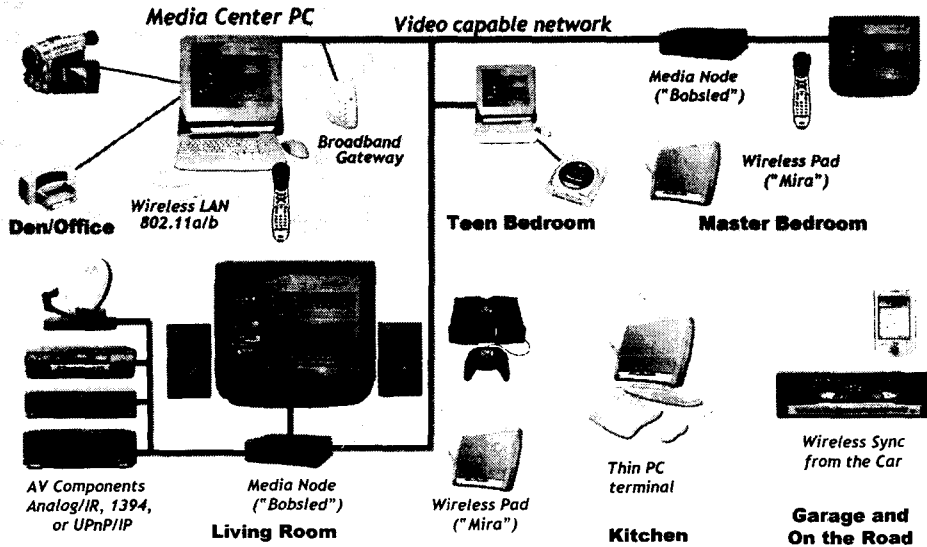

14

Microsoft eHome Project¹

PC experiences
projected to
any room

Media Center PCs

Digital media securely
stored, managed,
and distributed

- Trustworthy
- Always available
- Connected
- Enhanced for A/V

Personalized
communications
and messaging

Enhanced
home control
and monitoring

Secure
portable content
and remote access

All Digital Devices Work
Better Together with Media Center PCs

Microsoft eHome Project²

NiPC : Network-integrated PC Client

- ✓ 산업자원부 공업기반기술개발 사업
- ✓ 기금 총 규모 : 450억원
- ✓ 과제 수행 기간 : 1999년 ~ 2003년(4년)
- ✓ 과제 참여 업체 : 전자부품연구원(KETI)외 다수
- ✓ 과제 분야 : 정보 가전 및 네트워크 기술 분야의 총 5개 분과 구성