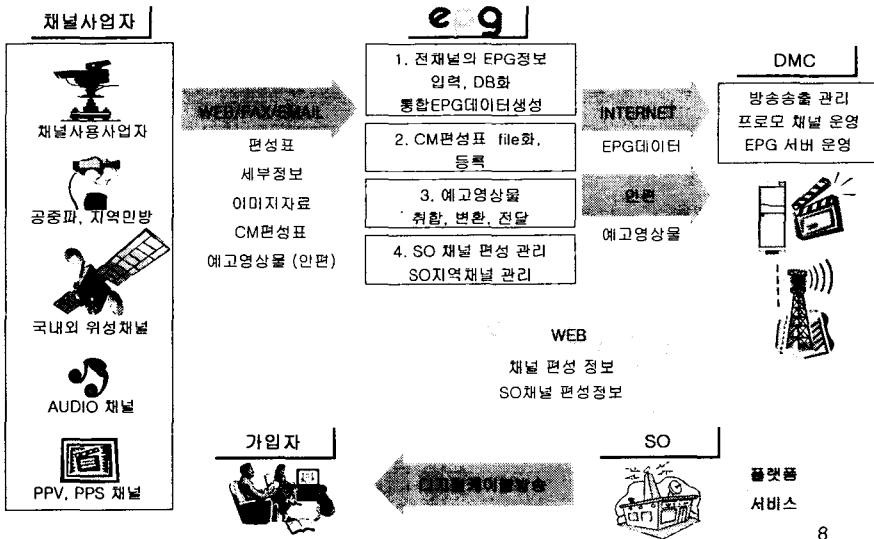

• EPG Data Work Flow