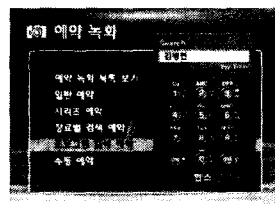

PVRI란?¹

- Personal Video Recorder
- PVR = HDR(DVR) + EPG

- Note -

HDR : Hard Disk Recorder

DVR : Digital Video Recorder

PVRI란?²