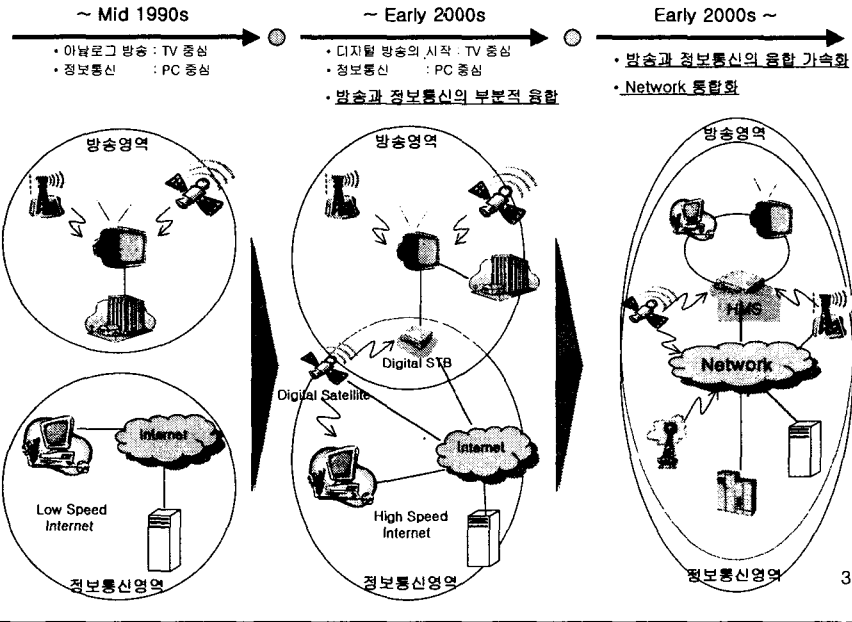

Home Media Server...¹

Home Media Server...²

Home Media Server

TV Anytime & TV Anywhere

Home Gateway

Access Network과 Home Network의 Gateway 역할 수행

Local Storage

대용량 저장장치 및 관련 응용의 제공과 가족 구성원 각자의 Profile 관리

PVRI란?²

PVR이란?³

1. TV는 더 이상 바보상자가 아니다.
 - 정보의 보고, TV방송 채널 : 현재 200여개 → 2005년 500여개 채널사업자(PP)
2. 내가 좋아하는 것만 골라 본다
 - 소극적/수동적 → 적극적/능동적 TV 시청이 가능해진다.
3. 프로그램 방영시간에 구매 받지 않는다.
 - 내가 원하는 것은 알아서 녹화를 해주니까 귀가를 서두를 필요가요?
4. 내게 필요한 각종 정보가 자동으로 보여진다.
 - 나만을 위한 광고가 나오고, 관리실에서 보내는 정보가 TV를 통해서...
5. 집 밖에서도 마치 집에 있는 것처럼...
 - 휴대폰/PDA/회사PC 등을 이용해서 TV 예약뿐만 아니라 집 안에 있는 각종 기기를 내 맘대로 조종할 수 있다.
6. 가정에 있는 모든 기기의 중심 : Home-Centric Equipment