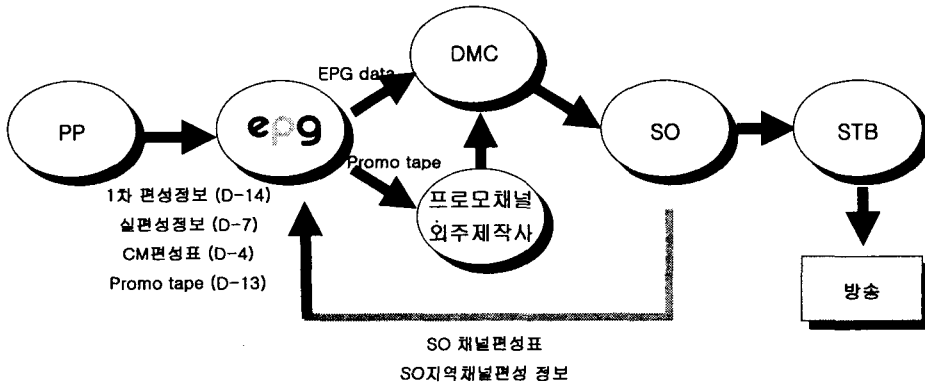

• EPG Data Service Flow