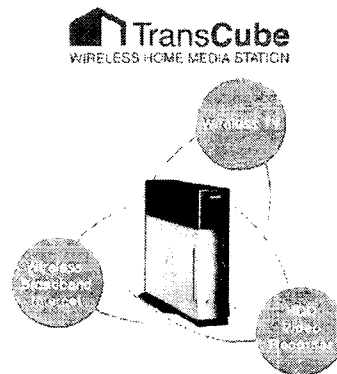

Overseas Examples²

Cocoon

- Sony
- 일본 최초의 PVR 제품
- 인터넷 또는 휴대폰으로 예약녹화 가능
- PSTN or 10Base-T

13

Overseas Examples³

TransCube

- Toshiba
- 휴대폰으로 TransCube Control
- 인터넷 접속 기능
- Home Gateway
- 인터넷 또는 i-mode를 이용한 예약 녹화
- Transcoding을 이용한 PC에서의 TV 시청

14

Microsoft eHome Project¹

PC experiences
projected to
any room

Media Center PCs

Digital media securely
stored, managed,
and distributed

- Trustworthy
- Always available
- Connected
- Enhanced for A/V

Personalized
communications
and messaging

Enhanced
home control
and monitoring

Secure
portable content
and remote access

All Digital Devices Work
Better Together with Media Center PCs

Microsoft eHome Project²

NiPC : Network-integrated PC Client

- ✓ 산업자원부 공업기반기술개발 사업
- ✓ 기금 총 규모 : 450억원
- ✓ 과제 수행 기간 : 1999년 ~ 2003년(4년)
- ✓ 과제 참여 업체 : 전자부품연구원(KETI)외 다수
- ✓ 과제 분야 : 정보 가전 및 네트워크 기술 분야의 총 5개 분과 구성