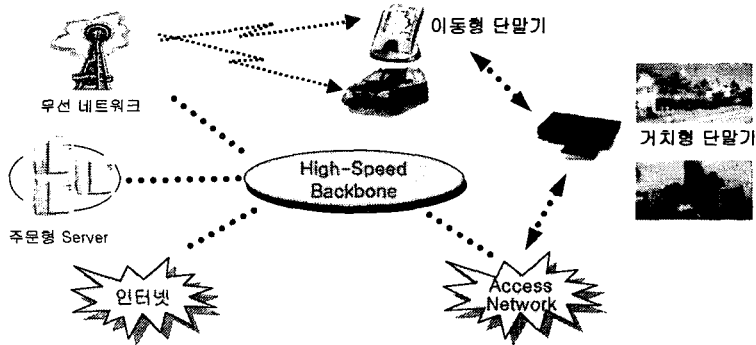

Enhanced
home control
and monitoring

Secure
portable content
and remote access

All Digital Devices Work
Better Together with Media Center PCs

Microsoft eHome Project²

NiPC : Network-integrated PC Client

- ✓ 산업자원부 공업기반기술개발 사업
- ✓ 기금 총 규모 : 450억원
- ✓ 과제 수행 기간 : 1999년 ~ 2003년(4년)
- ✓ 과제 참여 업체 : 전자부품연구원(KETI)외 다수
- ✓ 과제 분야 : 정보 가전 및 네트워크 기술 분야의 총 5개 분과 구성